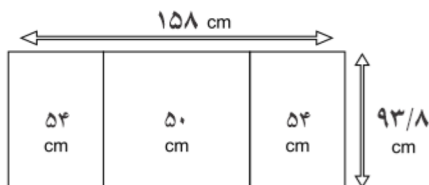

میز کانتر خارجی ۱۵۸*۹۳/۸