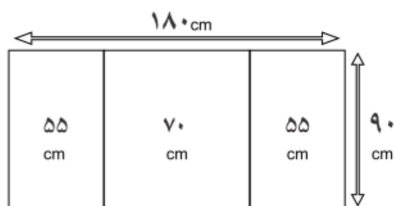

میز کانتر معمولی ۹۰*۱۸۰