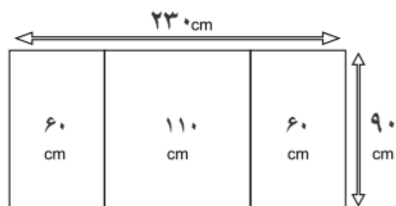

میز کانتر معمولی ۹۰*۲۳۰