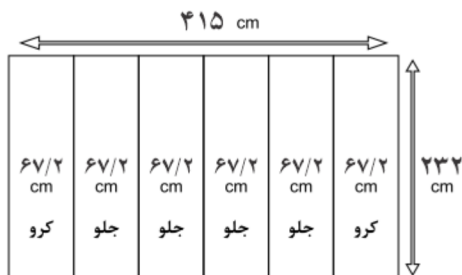

پاپ آپ خارجی ۴*۳