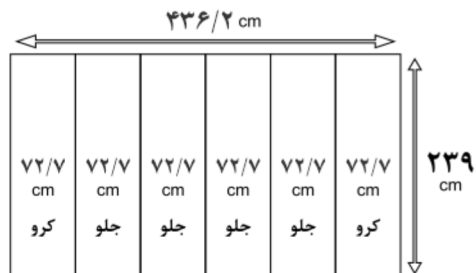

الگوهای طراحی سازه های نمایشگاهی

پاپ آپ خارجی ۳*۳

پاپ آپ خارجی ۴*۳

میز کانتر خارجی ۱۵۸*۹۳/۸

میز کانتر خارجی ۲۰۵*۹۳/۸

میز کانتر تاجدار درجه یک PVC

الگوهای طراحی سازه های نمایشگاهی

پاپ آپ معمولی ۳*۳

سایز مربع

سایز مستطیل

- حداقل متراتژ تابلو بوم نقاشی اختصاصی ۱ مترمربع مناسبه می گردد.
- تمامی پارچه های بوم به غیر از جنس کنواس کره ای ایندور، قابلیت قلم زنی دارند.
- زمان تحویل تابلو بوم نقاشی استاندارد ۳ روزکاری و اختصاصی ۵ روز کاری می باشد.
- در تابلو بوم با ابعاد اختصاصی، هزینه کناره های نور ریز پارچه در فاکتور نهایی محاسبه خواهد شد.
- کنواس بوم نیمه طبیعی ایرانی شامل گارانتی نبوده و هر گونه برجستگی و کجلی در آن معمول و عادی است.
- حداکثر سایز تابلو بوم نقاشی ۴۰۰*۲۰۰ سانتیمتر می باشد.