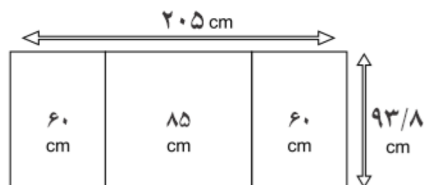

الگوهای طراحی سازه های نمایشگاهی

پاپ آپ خارجی ۳*۳

پاپ آپ خارجی ۴*۳

میز کانتر خارجی ۱۵۸*۹۳/۸

میز کانتر خارجی ۲۰۵*۹۳/۸

میز کانتر تاجدار درجه یک PVC

الگوهای طراحی سازه های نمایشگاهی

پاپ آپ معمولی ۳*۳