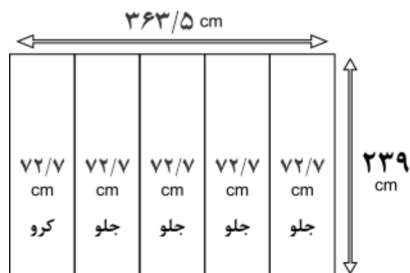

الگوهای طراحی سازه های نمایشگاهی

پاپ آپ خارجی ۳*۳

پاپ آپ خارجی ۴*۳

میز کانتر خارجی ۱۵۸*۹۳/۸

میز کانتر خارجی ۲۰۵*۹۳/۸

میز کانتر تاجدار درجه یک PVC

الگوهای طراحی سازه های نمایشگاهی

پاپ آپ معمولی ۳*۳

سایز مربع

سایز مستطیل

- حداقل متراتژ تابلو بوم نقاشی اختصاصی ۱ مترمربع مناسبه می گردد.
- تمامی پارچه های بوم به غیر از جنس کنواس کره ای ایندور، قابلیت قلم زنی دارند.
- زمان تحویل تابلو بوم نقاشی استاندارد ۳ روزکاری و اختصاصی ۵ روز کاری می باشد.
- در تابلو بوم با ابعاد اختصاصی، هزینه کناره های نور ریز پارچه در فاکتور نهایی محاسبه خواهد شد.
- کنواس بوم نیمه طبیعی ایرانی شامل گارانتی نبوده و هر گونه برجستگی و کجلی در آن معمول و عادی است.
- حداکثر سایز تابلو بوم نقاشی ۴۰۰*۲۰۰ سانتیمتر می باشد.