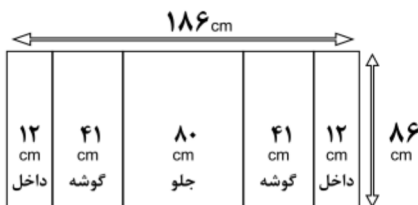

الگوهای طراحی سازه های نمایشگاهی

پاپ آپ خارجی ۳*۳

پاپ آپ خارجی ۴*۳

میز کانتر خارجی ۱۵۸*۹۳/۸

میز کانتر خارجی ۲۰۵*۹۳/۸

میز کانتر تاجدار درجه یک PVC

الگوهای طراحی سازه های نمایشگاهی

پاپ آپ معمولی ۳*۳

سایز مربع

سایز مستطیل

- حداقل متراتژ تابلو بوم نقاشی اختصاصی ۱ مترمربع مناسبه می گردد.
- تمامی پارچه های بوم به غیر از جنس کنواس کره ای ایندور، قابلیت قلم زنی دارند.
- زمان تحویل تابلو بوم نقاشی استاندارد ۳ روزکاری و اختصاصی ۵ روز کاری می باشد.
- در تابلو بوم با ابعاد اختصاصی، هزینه کناره های نور ریز پارچه در فاکتور نهایی محاسبه خواهد شد.
- کنواس بوم نیمه طبیعی ایرانی شامل گارانتی نبوده و هر گونه برجستگی و کجلی در آن معمول و عادی است.
- حداکثر سایز تابلو بوم نقاشی ۴۰۰*۲۰۰ سانتیمتر می باشد.