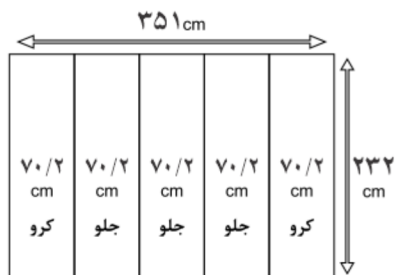

الگوهای طراحی سازه های نمایشگاهی

پاپ آپ خارجی ۳*۳